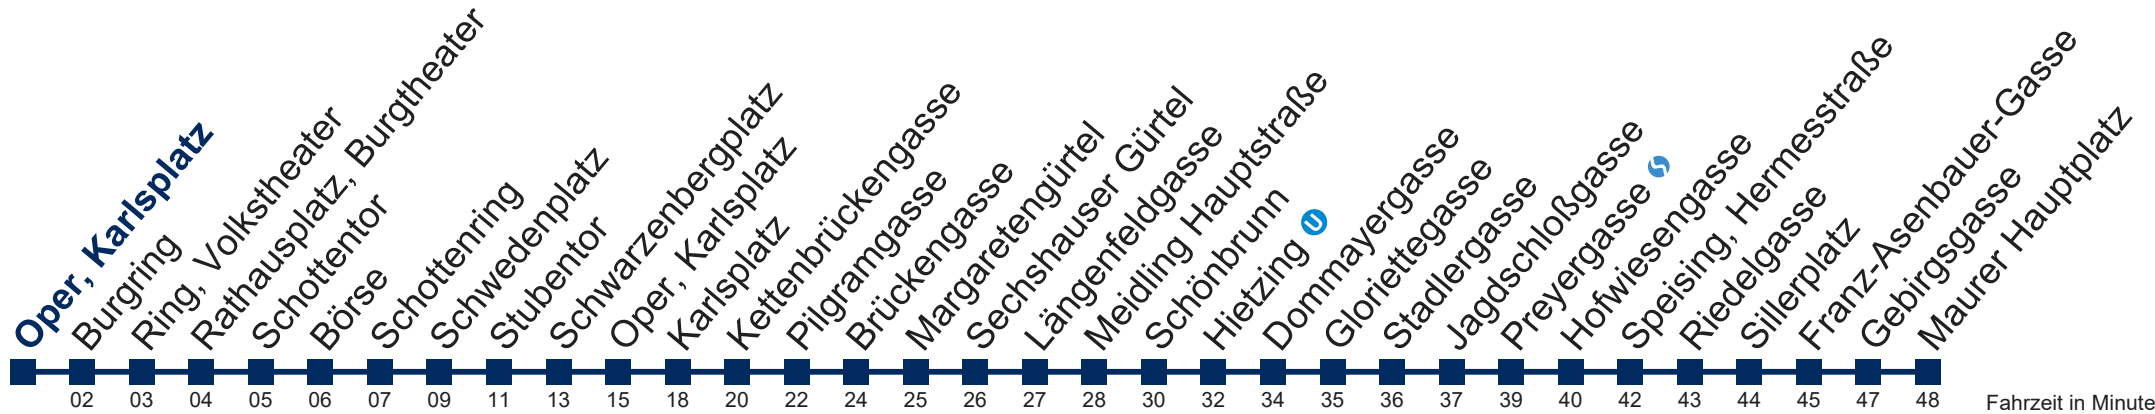

N60 Rodaun

Fahrzeit in Minuten zur Hauptverkehrszeit

Montag bis Freitag

- 1 00 32
- 2 02 32
- 3 02 32
- 4 02 32

Samstag, Sonn- und Feiertag

- 1 07 37
- 2 07 37
- 3 07 37
- 4 07 37

Von 31.12. auf 1.1. kein Betrieb. Bitte benutzen Sie den Silvesternachtverkehr.

über Gebirggasse
 bis Maurer Hauptplatz

Kaufen Sie Ihre Tickets bequem mit der WienMobil-App.
 Buy your tickets easily via our WienMobil app.

Auskunft Servicetelefon 01/7909 100
 Änderungen vorbehalten

N60 Maurer Hauptplatz

Montag bis Freitag

- 1 00 30
- 2 00 30
- 3 00 30
- 4 00 30

Samstag, Sonn- und Feiertag

kein Betrieb

Von 31.12. auf 1.1. kein Betrieb. Bitte benutzen Sie den Silvesternachtverkehr.

 bis Hietzing

Kaufen Sie Ihre Tickets bequem mit der WienMobil-App.
Buy your tickets easily via our WienMobil app.