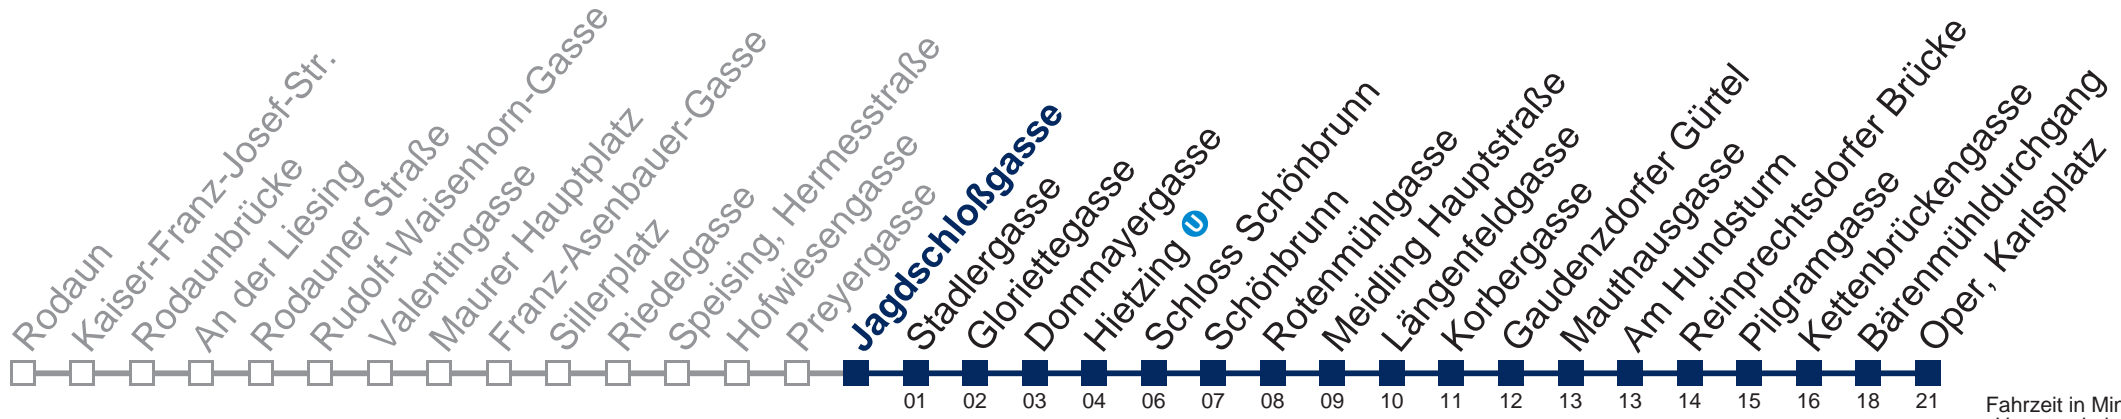

Montag bis Freitag

- 1 00 30
- 2 00 30
- 3 00 30
- 4 00 30

Samstag, Sonn- und Feiertag

kein Betrieb

Von 31.12. auf 1.1. kein Betrieb. Bitte benutzen Sie den Silvesternachtverkehr.

 bis Hietzing

Kaufen Sie Ihre Tickets bequem mit der WienMobil-App.
Buy your tickets easily via our WienMobil app.

Auskunft Servicetelefon 01/7909 100
Änderungen vorbehalten

N60 Oper, Karlsplatz

Fahrzeit in Minuten zur Hauptverkehrszeit

Montag bis Freitag

0	38
1	08 35
2	05 35
3	05 35
4	05 35
5	05

Samstag, Sonn- und Feiertag