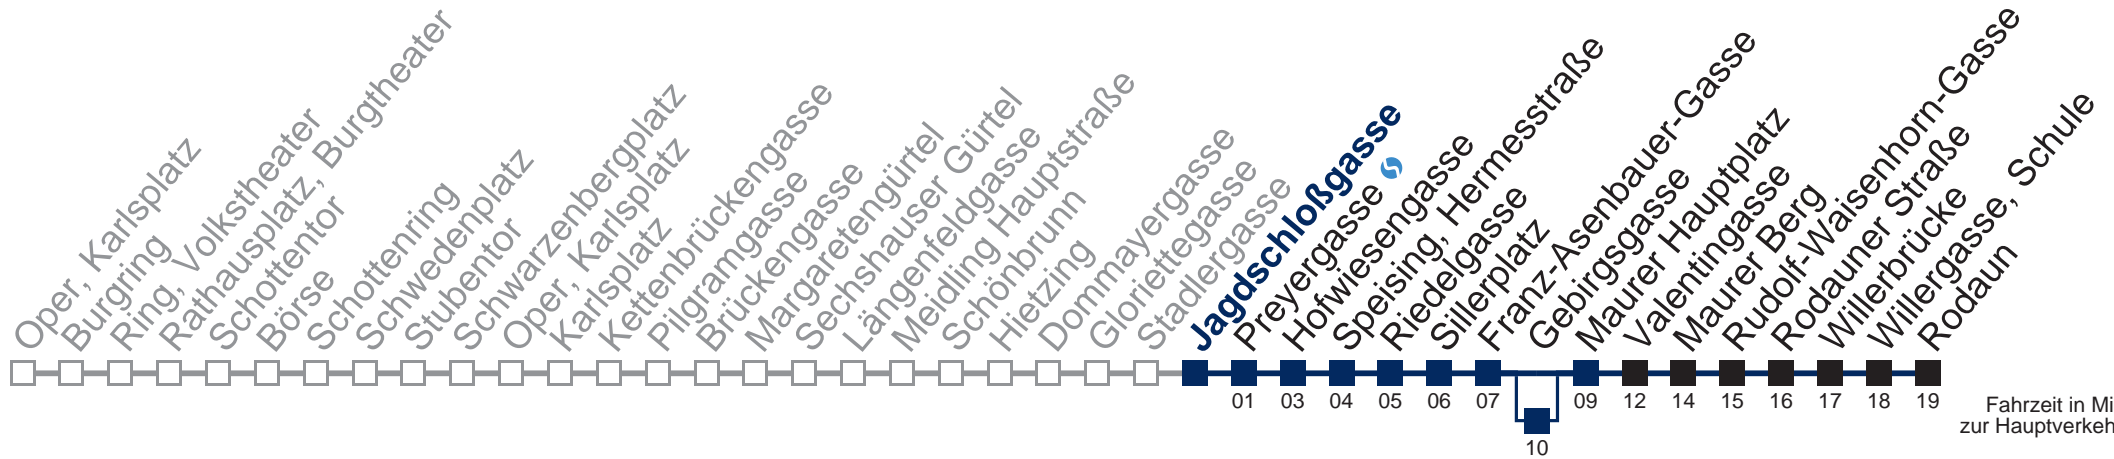

N60 Rodaun

Montag bis Freitag

1	05	37
2	07	37
3	07	37
4	07	37

Samstag, Sonn- und Feiertag

1	12	42
2	12	42
3	12	42
4	12	42

Von 31.12. auf 1.1. kein Betrieb. Bitte benutzen Sie den Silvesternachtverkehr.

☐ über Gebirgsgasse
bis Maurer Hauptplatz

Kaufen Sie Ihre Tickets bequem mit der WienMobil-App.
Buy your tickets easily via our WienMobil app.

Auskunft Servicetelefon 01/7909 100
Änderungen vorbehalten