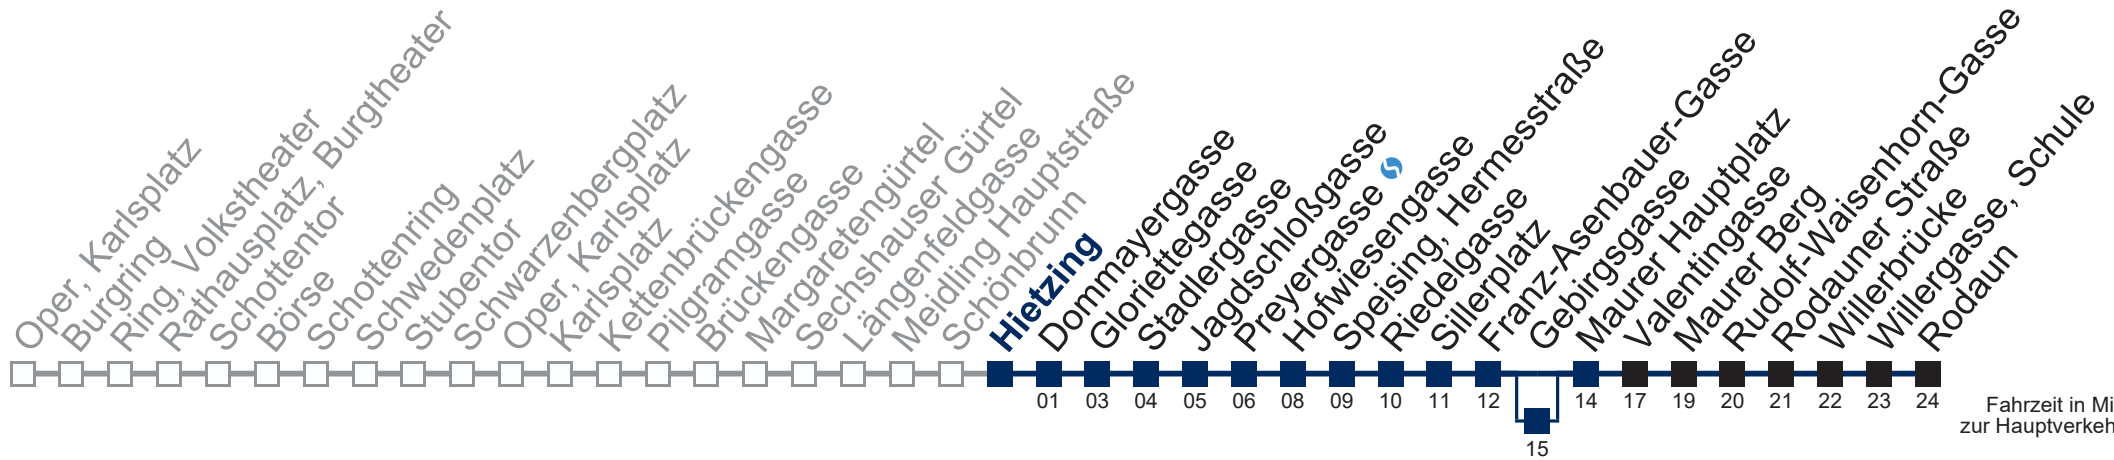

N60 Rodaun

Fahrzeit in Minuten zur Hauptverkehrszeit

Montag bis Freitag

- 1 00 32
- 2 02 32
- 3 02 32
- 4 02 32

Samstag, Sonn- und Feiertag

- 1 07 37
- 2 07 37
- 3 07 37
- 4 07 37

Von 31.12. auf 1.1. kein Betrieb. Bitte benutzen Sie den Silvesternachtverkehr.

über Gebirggasse
 bis Maurer Hauptplatz

Kaufen Sie Ihre Tickets bequem mit der WienMobil-App.
 Buy your tickets easily via our WienMobil app.

Auskunft Servicetelefon 01/7909 100
 Änderungen vorbehalten

N60 Maurer Hauptplatz

Montag bis Freitag

- 1 00 30
- 2 00 30
- 3 00 30
- 4 00 30

Samstag, Sonn- und Feiertag

kein Betrieb

Von 31.12. auf 1.1. kein Betrieb. Bitte benutzen Sie den Silvesternachtverkehr.

 bis Hietzing

Kaufen Sie Ihre Tickets bequem mit der WienMobil-App.
Buy your tickets easily via our WienMobil app.

Auskunft Servicetelefon 01/7909 100
Änderungen vorbehalten

N60 Oper, Karlsplatz

Fahrzeit in Minuten zur Hauptverkehrszeit

Montag bis Freitag

0	38
1	08 35
2	05 35
3	05 35
4	05 35
5	05

Samstag, Sonn- und Feiertag