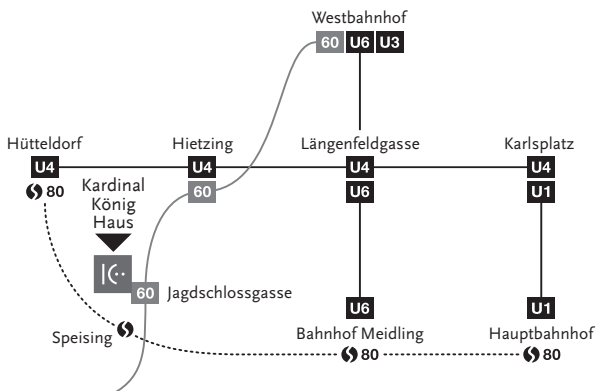

 Kardinal König Haus

# Deutsch – Sprachcafé

Jeden Mittwoch  
von 14.30 bis 16.00 Uhr

Gemeinsam treffen wir uns in gemütlicher Atmosphäre und

- sprechen über das, was uns wichtig ist
- lernen für Prüfungen
- lernen wichtige Vokabel für den Alltag

## Zeit

Jeden Mittwoch von 14.30 bis 16.00 Uhr

## Ort

Café daskardinal  
Kardinal-König-Platz 3  
1130 Wien